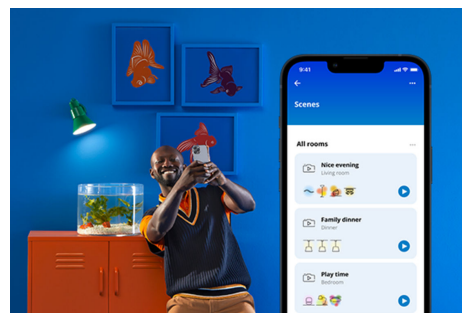

Superslim Ceiling 32W

Με το WiZ Super Slim μπορείτε να έχετε πάντα το φως που ταιριάζει στην καθημερινότητά σας. Η μεγάλη, κυκλική επιφάνεια του φωτιστικού πλημμυρίζει το δωμάτιό σας με ψυχρό φως για να ενισχύσει την πνευματική διαύγεια και τη συγκέντρωση, και ντιμάρει σε απαλό και ζεστό φως για να σας βοηθήσει να χαλαρώσετε.

ΚΥΡΙΌΤΕΡΑ ΧΑΡΑΚΤΗΡΙΣΤΙΚΆ ΤΟΥ ΠΡΟΪΌΝΤΟΣ

- Λευκό με δυνατότητα ρύθμισης της θερμοκρασίας
- Διαστάσεις: Ø 550
- IP20/Πλαστικό/Λευκό

Λειτουργίες έξυπνου φωτισμού εύκολες στην εγκατάσταση

Απολαύστε τα πλεονεκτήματα των έξυπνων λειτουργιών άμεσα, απλώς συνδέοντας το προϊόν WiZ στο δίκτυο Wi-Fi. Ελέγξτε εύκολα τα φώτα όταν λείπετε από το σπίτι και προγραμματίζοντας τα φώτα να ανάβουν και να σβήνουν αυτόματα. Δεν χρειάζεται να εγκαταστήσετε επιπλέον εξοπλισμό όπως κέντρο ή πύλη!

Παρακολουθήστε την κατανάλωση ενέργειας

Λάβετε μια επισκόπηση της κατανάλωσης ενέργειας του φωτισμού σας με την εφαρμογή WiZ. Αποκτήστε εύκολη πρόσβαση σε μια εβδομαδιαία ή ημερήσια αναφορά που θα σας βοηθήσει να παρακολουθείτε την κατανάλωση ενέργειας στο σπίτι.

Δημιουργήστε την τέλεια σκηνή φωτισμού σας

Κάντε τον δικό σας συνδυασμό διαφορετικών χρωμάτων και λευκού φωτισμού για να δημιουργήσετε την ιδανική ατμόσφαιρα για να ταιριάζει με τις στιγμές της καθημερινότητάς σας. Απλά αποθηκεύστε το νέο σας σκηνικό και επιλέξτε το οποιαδήποτε στιγμή με την εφαρμογή WiZ ή με τη φωνή σας.