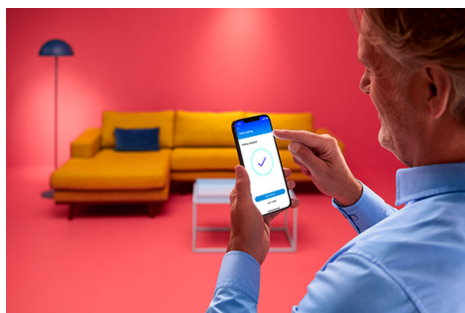

Superslim Ceiling 32W

Με το WiZ Super Slim μπορείτε να έχετε πάντα το φως που ταιριάζει στην καθημερινότητά σας. Η μεγάλη, κυκλική επιφάνεια του φωτιστικού πλημμυρίζει το δωμάτιό σας με ψυχρό φως για να ενισχύσει την πνευματική διαύγεια και τη συγκέντρωση, και ντιμάρει σε απαλό και ζεστό φως για να σας βοηθήσει να χαλαρώσετε.

ΚΥΡΙΌΤΕΡΑ ΧΑΡΑΚΤΗΡΙΣΤΙΚΆ ΤΟΥ ΠΡΟΪΌΝΤΟΣ

- Λευκό με δυνατότητα ρύθμισης της θερμοκρασίας
- Διαστάσεις: Ø 550
- IP20/Πλαστικό/Λευκό

Λειτουργίες έξυπνου φωτισμού εύκολες στην εγκατάσταση

Απολαύστε τα πλεονεκτήματα των έξυπνων λειτουργιών άμεσα, απλώς συνδέοντας το προϊόν WiZ στο δίκτυο Wi-Fi. Ελέγξτε εύκολα τα φώτα όταν λείπετε από το σπίτι και προγραμματίζοντας τα φώτα να ανάβουν και να σβήνουν αυτόματα. Δεν χρειάζεται να εγκαταστήσετε επιπλέον εξοπλισμό όπως κέντρο ή πύλη!

Δημιουργήστε την τέλεια σκηνή φωτισμού σας

Κάντε τον δικό σας συνδυασμό διαφορετικών χρωμάτων και λευκού φωτισμού για να δημιουργήσετε την ιδανική ατμόσφαιρα για να ταιριάζει με τις στιγμές της καθημερινότητάς σας. Απλά αποθηκεύστε το νέο σας σκηνικό και επιλέξτε το οποιαδήποτε στιγμή με την εφαρμογή WiZ ή με τη φωνή σας.