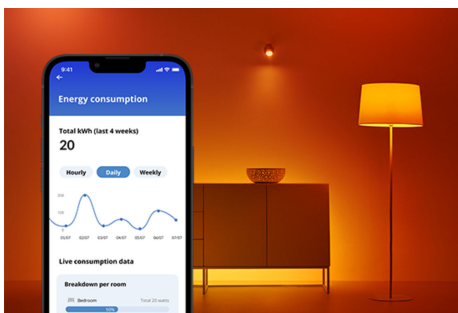

Superslim Ceiling 32W

Με το WiZ Super Slim μπορείτε να έχετε πάντα το φως που ταιριάζει στην καθημερινότητά σας. Η μεγάλη, κυκλική επιφάνεια του φωτιστικού πλημμυρίζει το δωμάτιό σας με ψυχρό φως για να ενισχύσει την πνευματική διαύγεια και τη συγκέντρωση, και ντιμάρει σε απαλό και ζεστό φως για να σας βοηθήσει να χαλαρώσετε.

ΚΥΡΙΌΤΕΡΑ ΧΑΡΑΚΤΗΡΙΣΤΙΚΆ ΤΟΥ ΠΡΟΪΌΝΤΟΣ

- Λευκό με δυνατότητα ρύθμισης της θερμοκρασίας
- Διαστάσεις: Ø 550
- IP20/Πλαστικό/Λευκό

Λειτουργίες έξυπνου φωτισμού εύκολες στην εγκατάσταση

Απολαύστε τα πλεονεκτήματα των έξυπνων λειτουργιών άμεσα, απλώς συνδέοντας το προϊόν WiZ στο δίκτυο Wi-Fi. Ελέγξτε εύκολα τα φώτα όταν λείπετε από το σπίτι και προγραμματίζοντας τα φώτα να ανάβουν και να σβήνουν αυτόματα. Δεν χρειάζεται να εγκαταστήσετε επιπλέον εξοπλισμό όπως κέντρο ή πύλη!

Παρακολουθήστε την κατανάλωση ενέργειας

Λάβετε μια επισκόπηση της κατανάλωσης ενέργειας του φωτισμού σας με την εφαρμογή WiZ. Αποκτήστε εύκολη πρόσβαση σε μια εβδομαδιαία ή ημερήσια αναφορά που θα σας βοηθήσει να παρακολουθείτε την κατανάλωση ενέργειας στο σπίτι.

Δημιουργήστε την τέλεια σκηνή φωτισμού σας

Κάντε τον δικό σας συνδυασμό διαφορετικών χρωμάτων και λευκού φωτισμού για να δημιουργήσετε την ιδανική ατμόσφαιρα για να ταιριάζει με τις στιγμές της καθημερινότητάς σας. Απλά αποθηκεύστε το νέο σας σκηνικό και επιλέξτε το οποιαδήποτε στιγμή με την εφαρμογή WiZ ή με τη φωνή σας.