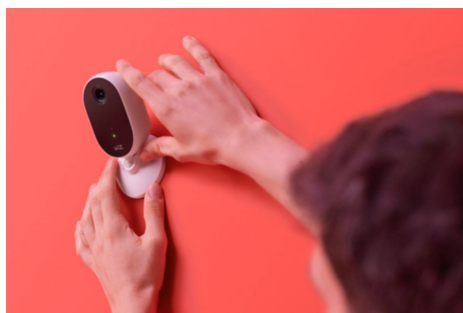

Γρήγορη και εύκολη ρύθμιση για οικιακή παρακολούθηση

Περιλαμβάνει επιτραπέζια βάση και βάση τοίχου για άνετη χρήση σε οποιαδήποτε σημείο. Γυρίστε την κάμερα WiZ για να καλύψετε την περιοχή που στοχεύετε. Απλώς ενεργοποιήστε και συνδεθείτε την στο Wi-Fi σας. Πιο εύκολο δεν μπορεί να γίνει! Διαμορφώστε τις ρυθμίσεις της κάμερας μέσω της εφαρμογής WiZ, ενεργοποιώντας την οικιακή παρακολούθηση, όποτε θέλετε, ακόμα και όταν λείπετε.