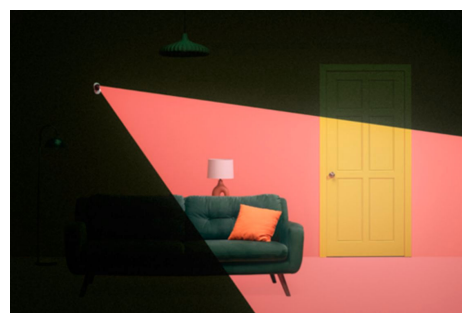

Καθαρή γραφική απεικόνιση, μέρα ή νύχτα

Το βίντεο υψηλής ευκρίνειας και το υπέρυθρο φως (IR) καταγράφουν τη δραστηριότητα, κατά τη διάρκεια της ημέρας ή της νύχτας, σε οπτικό πεδίο 120°.