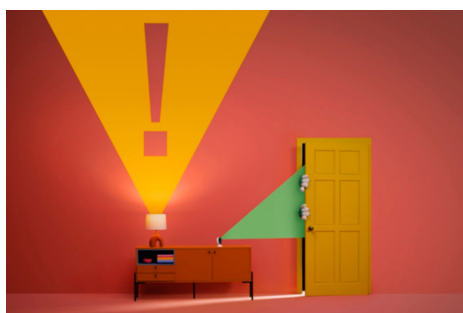

Περιλαμβάνει επιτραπέζια βάση και βάση τοίχου για άνετη χρήση σε οποιαδήποτε σημείο. Γυρίστε την κάμερα WiZ για να καλύψετε την περιοχή που στοχεύετε. Απλώς ενεργοποιήστε και συνδεθείτε την στο Wi-Fi σας. Πιο εύκολο δεν μπορεί να γίνει! Διαμορφώστε τις ρυθμίσεις της κάμερας μέσω της εφαρμογής WiZ, ενεργοποιώντας την οικιακή παρακολούθηση, όποτε θέλετε, ακόμα και όταν λείπετε.

Δείτε τι συμβαίνει στο σπίτι

Ελέγξτε το σπίτι σας ανά πάσα στιγμή και από οπουδήποτε, με τη λειτουργία ροής βίντεο σε πραγματικό χρόνο. Νιώστε σιγουριά όταν είστε μακριά, αξιολογώντας όλες τις ειδοποιήσεις συμβάντων, βλέποντας τι συμβαίνει στο σπίτι σας και αποφεύγοντας τους ψευδείς συναγερμούς.

Χρησιμοποιήστε τα φώτα WiZ ως συναγερμό ή για να μιμηθείτε την παρουσία σας στο σπίτι

Όταν λείπετε σε διακοπές, δώστε την εντύπωση ότι κάποιος βρίσκεται στο σπίτι, ανάβοντας και σβήνοντας αυτόματα τα φώτα WiZ, προσομοιώνοντας την παρουσία στο σπίτι και αποθαρρύνοντας έτσι πιθανούς εισβολείς. Επιπλέον, μπορείτε επίσης να ρυθμίσετε τα φώτα σας να αναβοσβήνουν, σε περίπτωση που εντοπιστεί κάποιο συμβάν, ειδοποιώντας τους γείτονές σας για τυχόν ανεπιθύμητη δραστηριότητα.