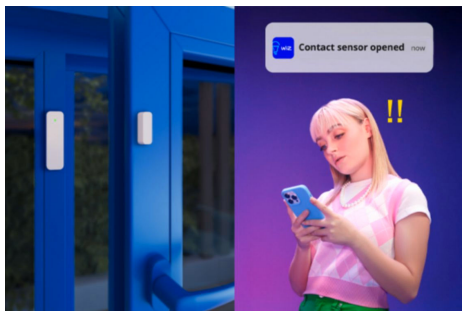

Αισθητήρας επαφής

Κάντε τη ζωή σας στο σπίτι πιο βολική με τον αισθητήρα επαφής WiZ. Ελέγξτε εάν οι πόρτες, τα παράθυρα ή τα ντουλάπια σας είναι ανοιχτά ή κλειστά με μια ματιά, ακόμα και όταν είστε μακριά από το σπίτι. Ενεργοποιήστε τα φώτα σας WiZ ώστε να ανάβουν όταν ανοίγουν οι πόρτες ή τα παράθυρα και να σβήνουν αυτόματα όταν κλείνουν. Και δεν χρειάζεται να ανησυχείτε ποτέ: η εφαρμογή WiZ θα σας στέλνει αυτόματα μια ειδοποίηση κάθε φορά που αλλάζει η κατάσταση των πορτών ή των παραθύρων σας. Τοποθετήστε τον αισθητήρα επαφής WiZ οπουδήποτε θέλετε, χρησιμοποιώντας την απαλή αυτοκόλλητη βάση. Μια υπενθύμιση χαμηλής φόρτισης μπαταρίας στην εφαρμογή WiZ και μια ένδειξη LED στον ίδιο τον αισθητήρα επαφής σας ειδοποιούν όταν χρειάζεται αλλαγή της μπαταρίας.

ΚΥΡΙΟΤΕΡΑ ΧΑΡΑΚΤΗΡΙΣΤΙΚΑ ΤΟΥ ΠΡΟΪΟΝΤΟΣ

- Λειτουργεί με μπαταρίες
- Ασύρματη εγκατάσταση
- Λειτουργεί με όλα τα προϊόντα της WiZ

Μάθετε την κατάσταση στις πόρτες ή στα παράθυρα σας

Μην ανησυχείτε πια για το αν θυμηθήκατε να κλείσετε τα παράθυρα και τις πόρτες όταν φύγατε από το σπίτι. Χαλαρώστε γνωρίζοντας ότι μπορείτε να ελέγξετε την κατάσταση όλων των αισθητήρων σας ανά πάσα στιγμή και από οπουδήποτε, χρησιμοποιώντας την εφαρμογή WiZ.

Ειδοποιήσεις σε πραγματικό χρόνο και συναγερμοί φωτισμού

Λάβετε ειδοποιήσεις σε πραγματικό χρόνο στο smartphone σας εάν ενεργοποιηθεί κάποιος από τους αισθητήρες επαφών σας. Για περισσότερη ησυχία, συνδέστε τα με τα φώτα WiZ και δημιουργήστε συναγερμούς φωτισμού που αναβοσβήνουν έντονα για να προειδοποιήσουν τους πιθανούς εισβολείς.

Τοποθετήστε σε οποιοδήποτε παράθυρο ή πόρτα

Τοποθετήστε εύκολα τον αισθητήρα επαφής WiZ σε οποιοδήποτε από τα σημεία εισόδου στο σπίτι σας χρησιμοποιώντας τη μαλακή αυτοκόλλητη ταινία διπλής όψης που περιλαμβάνεται στο κουτί. Το κενό μεταξύ των δύο πλευρών του αισθητήρα μπορεί να κυμαίνεται οπουδήποτε έως και 20 mm.