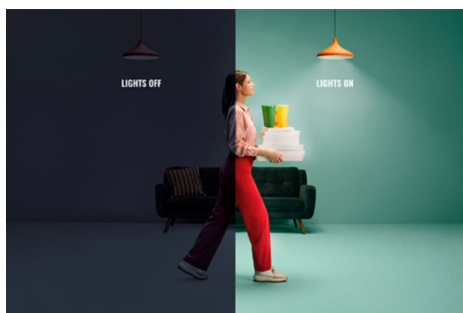

Ταινία LED 10 m

Οι ταινίες LED RGBIC 10 m, είναι σχεδιασμένες για να ταιριάζουν σε μεσαίου μεγέθους χώρους και να τους ομορφαίνουν με πάνω από 16 εκατομμύρια χρώματα. Ξεπεράστε τα όρια των χρωμάτων, με τα πλήρως έγχρωμα ανεξάρτητα ελεγχόμενα τμήματα και δημιουργήστε εκθαμβωτικά εφέ, όπως "chasing rainbows", "color fades" και "sparkles". Κολλήστε την εύκαμπτη ταινία όπου θέλετε και χρησιμοποιήστε την εφαρμογή WiZ για να ελέγχετε τα φώτα σας χρησιμοποιώντας το δίκτυο Wi-Fi που ήδη διαθέτετε. Χάρη στις στατικές και δυναμικές λειτουργίες φωτισμού, την έξυπνη ρύθμιση της φωτεινότητας και τη δυνατότητα προγραμματιζόμενου φωτισμού, έχετε τον πλήρη έλεγχο ολόκληρου του συστήματός σας — ακόμα και όταν λείπετε από το σπίτι. Το προϊόν συνεργάζεται με το Google Home, το Amazon Alexa και το Apple HomeKit για απόλυτη ευκολία χρήσης.

ΚΥΡΙΌΤΕΡΑ ΧΑΡΑΚΤΗΡΙΣΤΙΚΆ ΤΟΥ ΠΡΟΪΌΝΤΟΣ

- Πλήρες φάσμα χρωμάτων
- IP20/Πλαστικό

Λειτουργίες έξυπνου φωτισμού εύκολες στην εγκατάσταση

Απολαύστε τα πλεονεκτήματα των έξυπνων λειτουργιών άμεσα, απλώς συνδέοντας το προϊόν WiZ στο δίκτυο Wi-Fi. Ελέγξτε εύκολα τα φώτα όταν λείπετε από το σπίτι και προγραμματίζοντας τα φώτα να ανάβουν και να σβήνουν αυτόματα. Δεν χρειάζεται να εγκαταστήσετε επιπλέον εξοπλισμό όπως κέντρο ή πύλη!

Ρυθμίστε τα φώτα για να ακολουθούν το δικό σας πρόγραμμα

Αυτοματοποιήστε τα έξυπνα φώτα σας για να ακολουθήσετε τις καθημερινές ή εβδομαδιαίες ρουτίνες σας. Προγραμματίστε τα φώτα σας να ανάβουν το πρωί ή πριν φτάσετε στο σπίτι και να τα κρατάτε κλειστά για εξοικονόμηση ενέργειας, όταν δεν είναι απαραίτητα.