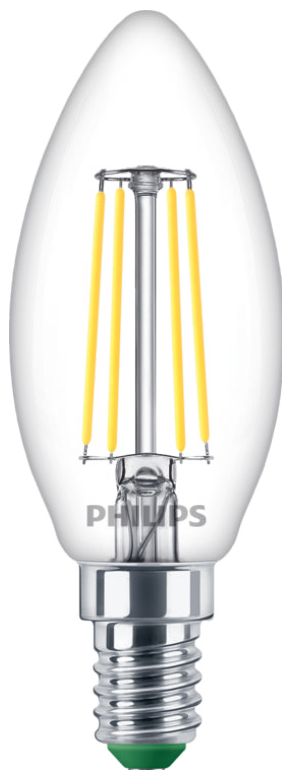

PHILIPS

Διαφανές κερι με
νήμα 40W B35 E14

Εξαιρετικά αποδοτικό

4000K

485 lm

50.000 ώρες

8720169310674

Λαμπτήρας UltraEfficient, οι LED λαμπτήρες μας, με τη μεγαλύτερη ενεργειακή απόδοση

Οι λαμπτήρες Philips UltraEfficient LED παρέχουν όμορφο φως, έχουν εξαιρετικά μεγάλη διάρκεια ζωής 50.000 ωρών και προσφέρουν άμεση και σημαντική εξοικονόμηση ενέργειας. Μειώστε τη συχνότητα αντικατάστασης των λαμπτήρων και απολαύστε φως που είναι ευχάριστο για τα μάτια με τον αξιόπιστο σχεδιασμό μας EyeComfort.

Υψηλή ποιότητα φωτισμού

- Σχεδιασμένο για την άνεση των ματιών σας

Σχεδιασμένο να διαρκεί περισσότερο και να εξοικονομεί περισσότερη ενέργεια

- Ανάβει καθημερινά, εξοικονομώντας ενέργεια
- Λαμπτήρας με μεγάλη διάρκειας ζωής - Διαρκεί έως και 50 χρόνια