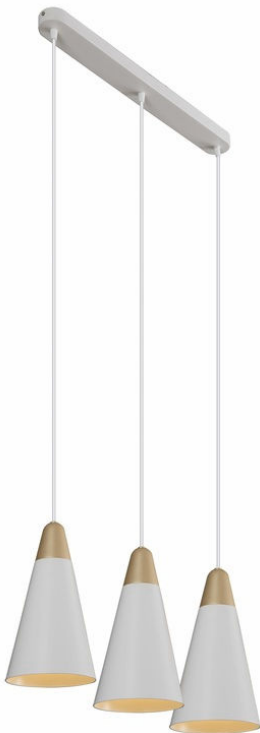

PHILIPS

吊燈

myLiving

44049 JIANYI 3H 白色 + 金色

金色

LED

44049/10/CN

專為任何光效設計的高品質燈具。

當代時尚品味。耐用的金屬燈罩。可調式高度。

搭配您的室內擺設風格

- 當代金屬設計

特色

- 可調式高度

材質和表面處理

- 耐用材料

產品特點

當代時尚品味 可調式高度

此款飛利浦燈具配備長纜線，安裝時展現絕佳靈活性。可選擇您需要的最佳高度。

耐用材料

材質堅固耐用，是深受歡迎的長期投資選擇。

規格

設計與外型

- 顏色: 金色
- 材質: 金屬

隨附額外功能/配件

- LED 模組 5 年保固: 無
- 可調式高度: 是

其他

- 特殊設計: 客廳與臥室
- 風格: 當代時尚系列
- 類型: 吊燈
- EyeComfort: 是

產品尺寸與重量

- 淨重: 1.723 kg
- 最高高度: 120 cm
- 最低高度: 120 cm
- 長度: 56 cm
- 寬度: 13 cm

服務

- 保固: 1 年

技術規格