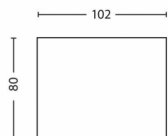

流暢調光功能，可從明亮光線調至柔和光線

有時您會想改變一下氛圍，配合當下的活動。有了飛利浦 LED 可調光式聚光燈，您可以將光線流暢調整至適當亮度。您可從適合平日工作的明亮功能性光線，調至放鬆身心的柔和光線。

增進便利與安心 peace 的照明

- ClickFix 簡易安裝
- 享受高品質 LED 燈，同時節省能源
- 燈泡壽命長達 30 年
- 開燈即時開關
- 高光輸出 - 500 流明
- 為您的眼睛舒適而設計
- 整合式 LED 燈
- 5 年保固，讓您高枕無憂

適合各種時刻的多功能照明

- 流暢調光功能，可從 100% 明亮光線調降至 10% 柔和光線

卓越設計，打造最佳的光效

- 持久耐用的高品質材質
- 重點照明的完美光束
- 可調式聚光燈頭，使用最靈活