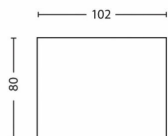

# PHILIPS

Phase 天花板/壁上聚光燈

天花板/壁上聚光燈

2700K

白色

可調光

高品質材質

53300/31/16