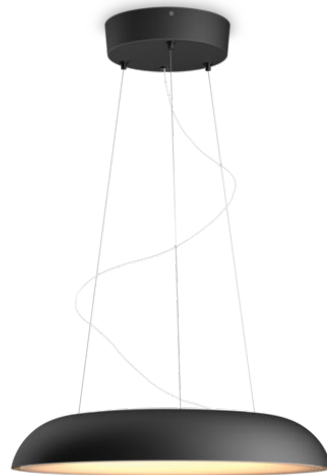

PHILIPS

Amaze 吊燈

Hue White ambiance

整合式 LED

透過應用程式的藍牙控制

內附調光開關

新增 Hue 橋接器以釋放更多功能

8719514341074

輕鬆實現智慧照明

Philips Hue White Ambiance Amaze 黑色吊燈採用別具一格的設計，能融入廚房和餐廳環境。使用藍牙或隨附的 Hue dimmer switch，享受從暖白光到冷白光的燈光，以及內建照明調配。連結 Hue Bridge，以釋放更多智慧照明功能。

舒適調光

- 與無線調光控制器配對，以輕鬆無線操控

輕鬆實現智慧照明

- 透過 Bluetooth 應用程式，最多可控制 10 盞燈具
- 可語音控制燈光*
- 從暖黃光到冷白光，打造屬於您的氛圍
- 搭配日常生活所需的完美照明調配
- 使用 Bridge 釋放整套智慧照明功能

產品特點

安裝自由調光

使用無線調光控制器直接控制您的 Philips Hue 燈。您能夠開/關燈，並切換四種不同的照明調配，將燈調整為適合的亮度。安裝快速簡單，毫不費力。您只需要將控制器與燈配對，並將控制器放在家中的任何位置，就是這麼簡單。

透過 Bluetooth 應用程式，最多可控制 10 盞燈具

透過 Hue Bluetooth 應用程式，您可控制家中任一房間的 Hue 智慧型燈具。新增多達 10 盞智慧型照明燈具，只要輕觸一下行動裝置上的按鈕，即可控制所有燈具。

規格

設計與外型

- 顏色: 黑色
- 材質: 金屬, 塑膠

隨附額外功能/配件

- 4 種照明調配: 是
- 漫射光效: 是
- 可透過 Hue 應用程式與開關調光: 是
- 可用遙控器調光: 是
- Hue Switch: 是
- 內附 Hue Switch: 是
- 內建 LED: 是
- 製造情境光的完美選擇: 是
- 可透過 Philips HUE Bridge 升級: 是
- ZigBee Light Link: 是