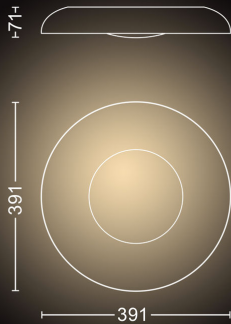

PHILIPS

Still 吸頂燈

Hue White ambiance

整合式 LED

透過應用程式的藍牙控制

內附調光開關

新增 Hue 橋接器以釋放更多功能

8719514341371