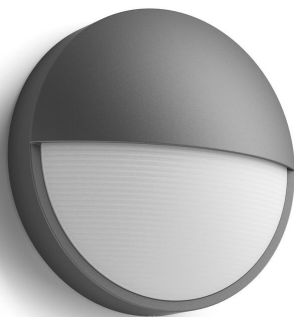

PHILIPS

Zidna svjetiljka
Capricorn od 5,5 W

myGarden

2700 K

Antracit

Otporna na vodu

16455/93/16

Uživajte u predivnom vrtu uz svjetlo

Ova vanjska zidna LED svjetiljka Capricorn tvrtke Philips ima zaobljenu kupolu, privlačne je antracit-sive boje i napravljena je od izdržljivog lijevanog aluminijskog materijala. Elegantni dizajn u obliku polumjeseca osvijetlit će područja na otvorenom jakim, a ipak raspršenim toplim bijelim svjetlom.