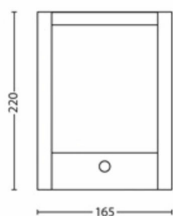

Neka vas dočeka svjetlo kada se vratite doma

Vanjska zidna LED svjetiljka Arbour tvrtke Philips antracit-sive boje uokviruje svjetlosnu ploču u izdržljivom kućištu od lijevanog aluminija i ima senzor pokreta. Ova svjetiljka nalik slici osvjetlit će prostor na otvorenom raspršenim toplim bijelim svjetlom.

Održiva rasvjetna rješenja

- Ušteda energije
- LED osvjetljenje visoke kvalitete
- Dug radni vijek – do 25 godina
- Topla bijela svjetlost
- Philips daje 5 godina jamstva na LED modul i upravljačku jedinicu

Dizajnirana za vaš vrt

- Senzor pokreta priložen, za praktičnost i pouzdanost
- IP44 – otporno na vremenske nepogode