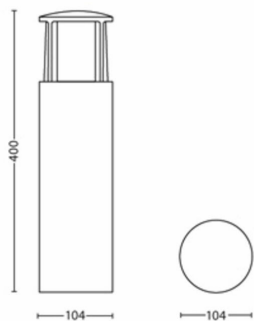

Uživajte u predivnom vrtu uz svjetlo

Vanjska LED svjetiljka na postolju Stock tvrtke Philips antracit-sive boje napravljena je od izdržljivog lijevanog aluminijsa. Dizajn koji asocira na fenjer pruža distribuciju svjetla od 360° za osvjetljenje staza i ostalih prostora na otvorenom bujicom raspršenog toplog bijelog svjetla.

Održiva rasvjetna rješenja

- Ušteda energije
- LED osvjetljenje visoke kvalitete
- Dug radni vijek – do 25 godina
- Topla bijela svjetlost
- Philips daje 5 godina jamstva na LED modul i upravljačku jedinicu

Dizajnirana za vaš vrt

- IP44 – otporno na vremenske nepogode