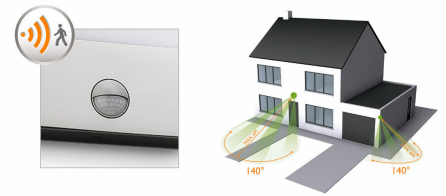

Senzor pokreta priložen

Ugrađeni senzor pokreta zaželjet će vam dobrodošlicu na povratku kući i obavijestiti vas kad je netko u blizini. Kada senzor otkrije pokret, svjetiljka se automatski uključuje.