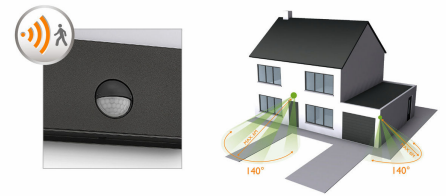

Senzor pokreta priložen

Ugrađeni senzor pokreta zaželjet će vam dobrodošlicu na povratku kući i obavijestiti vas kad je netko u blizini. Kada senzor otkrije pokret, svjetiljka se automatski uključuje.