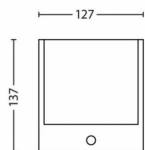

PHILIPS

Zidna svjetiljka
Macaw od 3,5 W

myGarden

2700 K

Crna

Otporna na vodu

17317/30/16