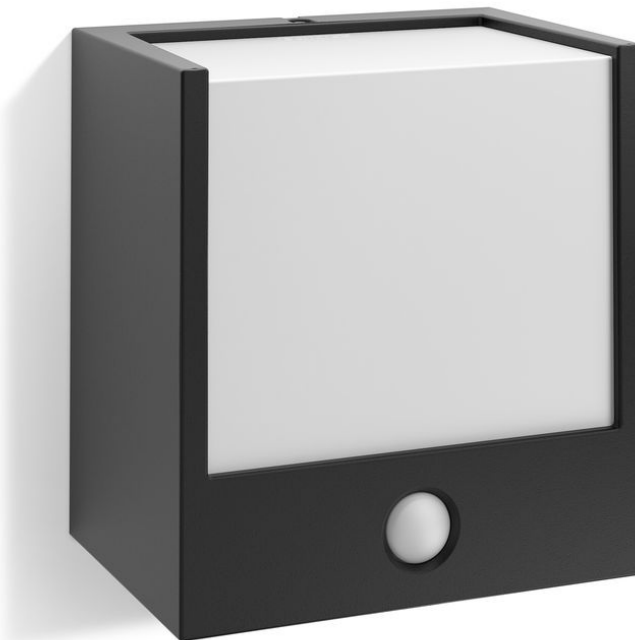

PHILIPS

Zidna svjetiljka
Macaw od 3,5 W

myGarden

2700 K

Crna

Otporna na vodu

17317/30/16

Uživajte u predivnom vrtu uz svjetlo

Savršenog oblika kocke, zidna svjetiljka Philips myGarden Macaw od brušenog nehrđajućeg čelika daje vašem vrtnom zidu dašak modernizma. Njezin senzor pokreta i vrlo kvalitetno svjetlo iz ogromnog prozora unose bujicu svjetla gdje god je potrebno.