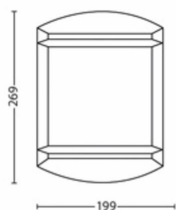

Uživajte u predivnom vrtu uz svjetlo

Crna vanjska zidna LED svjetiljka Antelope tvrtke Philips izrađena je od izdržljivog visokokvalitetne sintetike. Prepoznatljiv dizajn koji podsjeća na fenjer omogućuje distribuciju obilja snažnog raspršenog hladnog bijelog svjetla u svim smjerovima za jasno osvjtljenje prostora na otvorenom.

Održiva rasvjetna rješenja

- Ušteda energije
- LED osvjtljenje visoke kvalitete
- Dug radni vijek – do 25 godina
- Hladno bijelo svjetlo
- Philips daje 5 godina jamstva na LED modul i upravljačku jedinicu

Dizajnirana za vaš vrt

- IP44 – otporno na vremenske nepogode