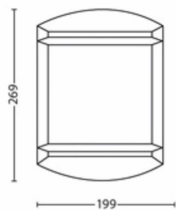

Uživajte u predivnom vrtu uz svjetlo

Bijela vanjska zidna LED svjetiljka Antelope tvrtke Philips izrađena je od izdržljivog visokokvalitetne sintetike. Prepoznatljiv dizajn koji podsjeća na fenjer omogućuje distribuciju obilja snažnog raspršenog hladnog bijelog svjetla u svim smjerovima za jasno osvjtljenje prostora na otvorenom.

Održiva rasvjetna rješenja

- Ušteda energije
- LED osvjtljenje visoke kvalitete
- Dug radni vijek – do 25 godina
- Hladno bijelo svjetlo
- Philips daje 5 godina jamstva na LED modul i upravljačku jedinicu

Dizajnirana za vaš vrt

- IP44 – otporno na vremenske nepogode