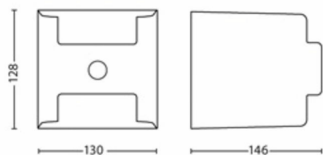

Dizajnirana za vaš vrt

- Senzor pokreta priložen, za praktičnost i pouzdanost
- IP44 – otporno na vremenske nepogode