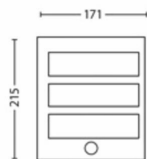

Neka vas dočeka svjetlo kada se vratite doma

Ova obla vanjska zidna LED svjetiljka Python tvrtke Philips od nehrđajućeg čelika emitira pregršt raspršenog toplog bijelog svjetla gore i dolje po vanjskom zidu. Privlačne prednje ploče pružaju dodatnu rasvjetu. Senzor pokreta pruža sigurnost.

Održiva rasvjetna rješenja

- Ušteda energije
- LED osvjetljenje visoke kvalitete
- Dug radni vijek – do 25 godina
- Topla bijela svjetlost
- Philips daje 5 godina jamstva na LED modul i upravljačku jedinicu

Dizajnirana za vaš vrt

- Senzor pokreta priložen, za praktičnost i pouzdanost
- IP44 – otporno na vremenske nepogode