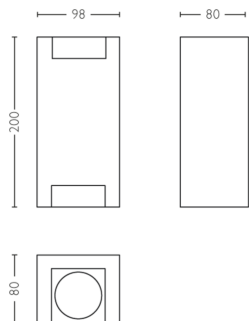

PHILIPS

Zidna svjetiljka Trowel od
5 W, GU10, bez žarulje

myGarden

Bez žarulje

Aluminij

Otporna na vodu

17339/48/PN