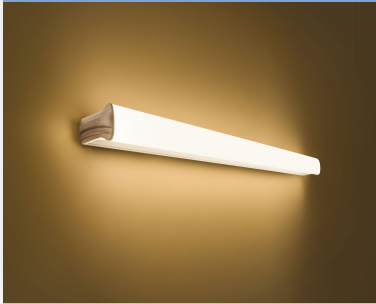

PHILIPS

Zidna svjetiljka

Linea

SHELLLINE, 3000 K

bijela

LED

31238/31/P1

Lagano i opuštено

Tračna zidna svjetiljka Philips myLiving Decolinea Shellline u jednostavnom dizajnu kombinira radne značajke i izgled. Uz dugotrajnu LED tehnologiju i do 15.000 sati upotrebe, ova je svjetiljka savršena zamjena za tradicionalnu tračnu svjetiljku T5.

- Boja: Bijela
- Materijal: Sintetika

Dodatna značajka / dodatak u kompletu

- Efekt difuznog svjetla: Da
- Integrirane LED: Da

Razno

- Posebno dizajnirana za: Dnevna i spavaća soba, Kuhinja
- Stil: Suvremeno
- Vrsta: Zidne svjetiljke
- Ugodno za oči: Ne