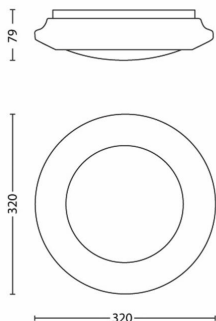

PHILIPS

Stropna svjetiljka
Cinnabar od 17 W

Stropne svjetiljke

4000 K

Bijela

33362/31/17