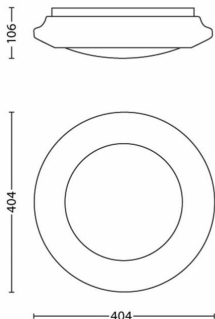

PHILIPS

Stropna svjetiljka
Cinnabar od 20 W

Stropne svjetiljke

4000 K

Bijela

33365/31/17