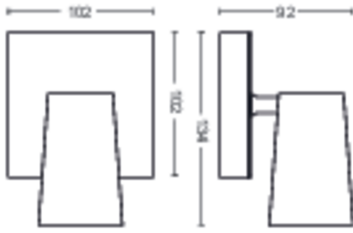

PHILIPS

Stropna/zidna
reflektorska svjetiljka
Paisley

Stropni/zidni reflektori

Bez žarulje

Bijela

50571/31/PN