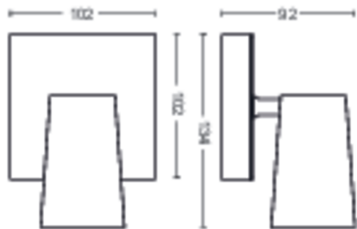

PHILIPS

Stropna/zidna
reflektorska svjetiljka
Paisley

Stropni/zidni reflektori

Bez žarulje

Aluminij

50571/48/PN