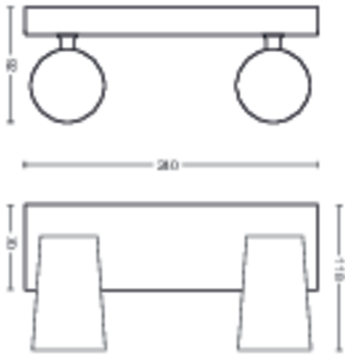

PHILIPS

Stropna/zidna reflektorska svjetiljka Paisley, 2 kom.

Stropni/zidni reflektori

Bez žarulje

Bijela

50572/31/PN