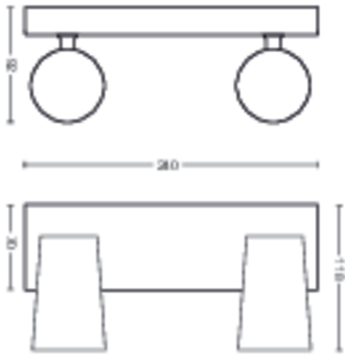

PHILIPS

Stropna/zidna reflektorska svjetiljka Paisley, 2 kom.

Stropni/zidni reflektori

Bez žarulje

Aluminij

50572/48/PN