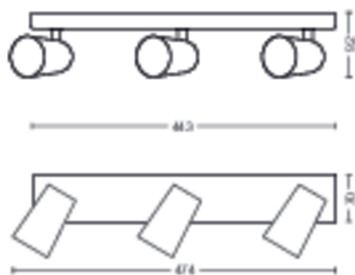

PHILIPS

Stropna/zidna reflektorska svjetiljka Paisley, 3 kom.

Stropni/zidni reflektori

Bez žarulje

Bijela

50573/31/PN