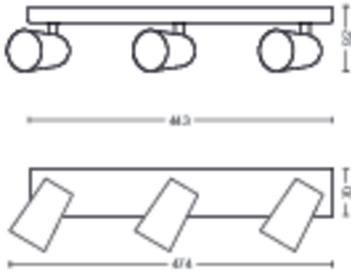

PHILIPS

Stropna/zidna reflektorska svjetiljka Paisley, 3 kom.

Stropni/zidni reflektori

Bez žarulje

Aluminij

50573/48/PN