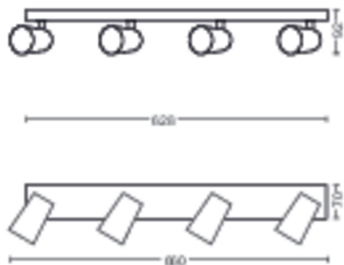

PHILIPS

Stropna/zidna reflektorska svjetiljka Paisley, 4 kom.

Stropni/zidni reflektori

Bez žarulje

Bijela

50574/31/PN