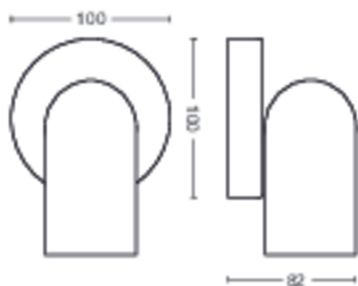

PHILIPS

Stropna/zidna reflektorska
svjetiljka Pongee

Stropni/zidni reflektori

Bez žarulje

Crna

50581/30/PN