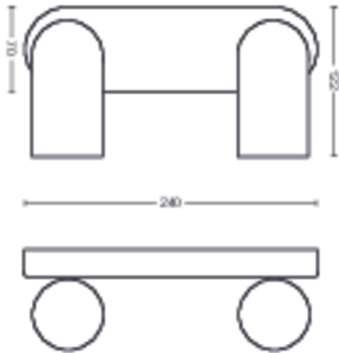

PHILIPS

Stropna/zidna reflektorska svjetiljka Pongee, 2 kom.

Stropni/zidni reflektori

Bez žarulje

Bijela

50582/31/PN