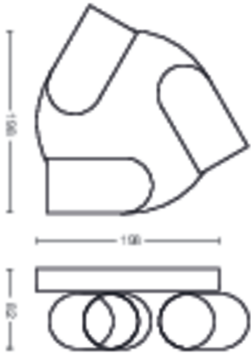

PHILIPS

Stropna/zidna reflektorska svjetiljka Pongee, 3 kom.

Stropni/zidni reflektori

Bez žarulje

Crna

50583/30/PN