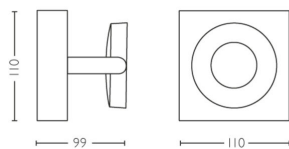

# PHILIPS

Stropna/zidna reflektorska  
svjetiljka Clockwork

Stropni/zidni reflektori

2200 – 2700 K

Bijela

Prigušiva; WarmGlow

Lako se montira zahvaljujući  
ClickFixu

53170/31/PO