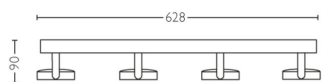

Što više prigušujete svjetlo, to je ono toplije

Promijenite ambijent svoje sobe kako bi odgovarao onom što radite. Uz LED reflektorske svjetiljke Philips WarmGlow možete jednostavno prigušiti svjetlo na odgovarajuću razinu – od funkcionalnog jakog osvjetljenja do ugodno tople svjetlosti. Što više prigušite svjetlo, ono postaje toplije.

Rasvjeta za vaše potrebe i bezbrižnost

- ClickFix lako postavljanje
- Počnite koristiti LED svjetla visoke kvalitete, a istovremeno štedite energiju
- Vijek trajanja lampe je do 30 godina korištenja
- Trenutno osvjetljenje prilikom uključivanja
- Vrlo jako svjetlo – 2000 lumena
- Dizajnirano za ugodnost vašim očima
- Ugrađeno LED svjetlo
- 5-godišnje jamstvo za bezbrižnost

Višenamjensko osvjetljenje za svaki trenutak dana

- Promijenite ugodaj jednostavnim okretanjem prigušivača

Vrhunski dizajn za optimalan svjetlosni efekt

- Dugotrajan materijal visoke kvalitete
- Prilagodljiva glava reflektora za maksimalnu fleksibilnost
- Savršena svjetlosna zraka za akcentnu rasvjetu