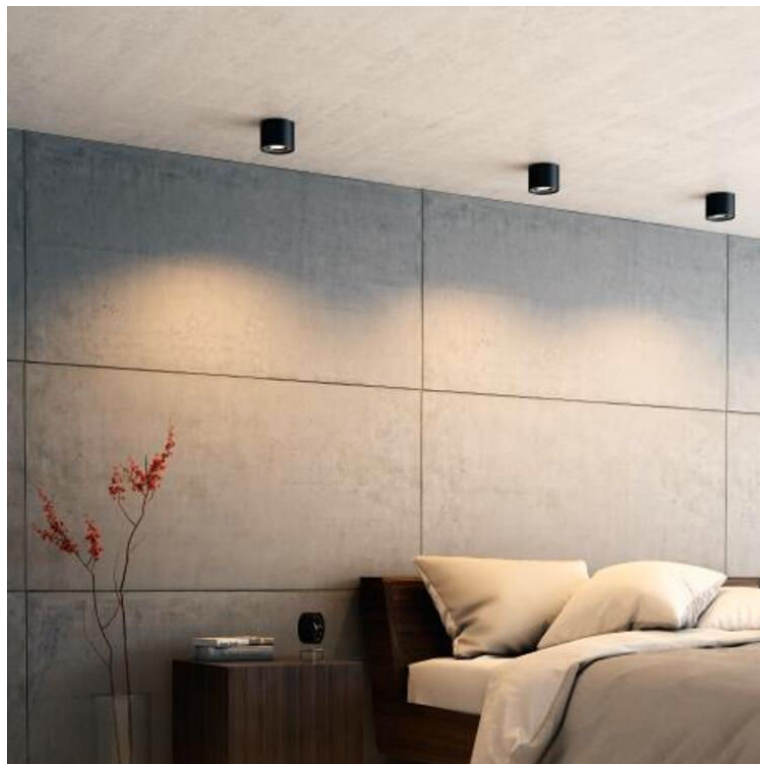

PHILIPS

Stropna/zidna reflektorska
svjetiljka Phase

Stropni/zidni reflektori

2700 K

Crna

Mogućnost prigušivanja

Vrlo kvalitetni materijali

53300/30/16