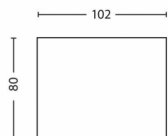

Ugladeno prigušivanje, od jakog do blagog svjetla

Ponekad vam se čini da vam treba promjena ugodaja sukladno onome što radite. Uz LED prigušive reflektorske svjetiljke tvrtke Philips, možete jednostavno prigušiti svjetlo na odgovarajuću razinu – od jakog funkcionalnog svjetla za svakodnevne zadatke do mekog svjetla za opuštanje.

Rasvjeta za vaše potrebe i bezbrižnost

- ClickFix lako postavljanje
- Počnite koristiti LED svjetla visoke kvalitete, a istovremeno štedite energiju
- Vijek trajanja lampe je do 30 godina korištenja
- Trenutno osvjetljenje prilikom uključivanja
- Vrlo jako svjetlo – 500 lumena
- Dizajnirano za ugodnost vašim očima
- Ugrađeno LED svjetlo
- 5-godišnje jamstvo za bezbrižnost

Višenamjensko osvjetljenje za svaki trenutak dana

- Prigušuje glatko iz svjetline jačine 100 % u blago svjetlo od 10 %