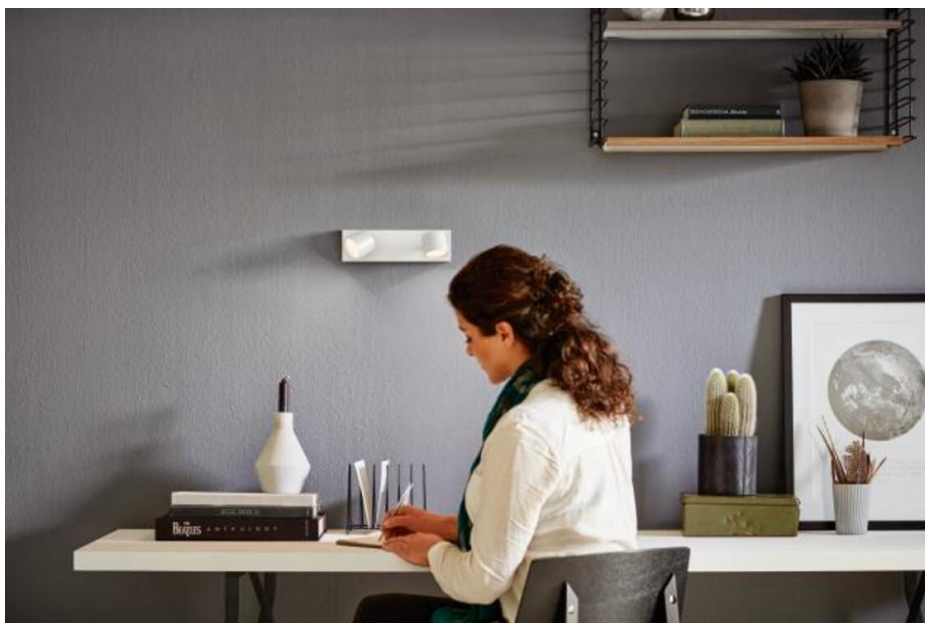

PHILIPS

Stropna/zidna
reflektorska svjetiljka Star,
2 kom.

Stropni/zidni reflektori

2200 – 2700 K

Bijela

Prigušiva; WarmGlow

Lako se montira zahvaljujući
ClickFixu

56242/31/P0