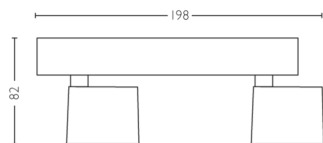

PHILIPS

Stropna/zidna
reflektorska svjetiljka Star,
2 kom.

Stropni/zidni reflektori

2200 – 2700 K

Bijela

Prigušiva; WarmGlow

Lako se montira zahvaljujući
ClickFixu

56242/31/P0