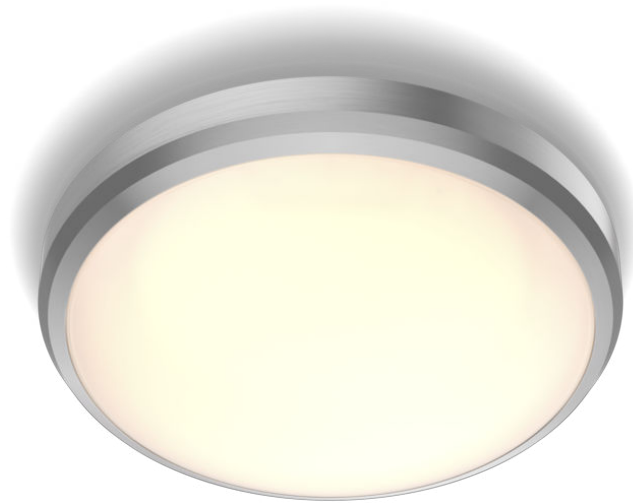

PHILIPS

Stropna svjetiljka
Doris od 6 W

Stropne svjetiljke

2700 K

Nikal

Otporna na vodu

8718699758820

Ugodno LED svjetlo koje je blago za vaše oči

LED rasvjetna tijela Philips daju svjetlost koja je osmišljena tako da bude ugodna za oči.

Jednostavnost doživljaja

- Lako postavljanje

Sigurnost

- Otpornost na vlagu

Vrhunska kvaliteta

- EyeComfort – osvjetljenje koje godi očima
- Jednostavno za čišćenje