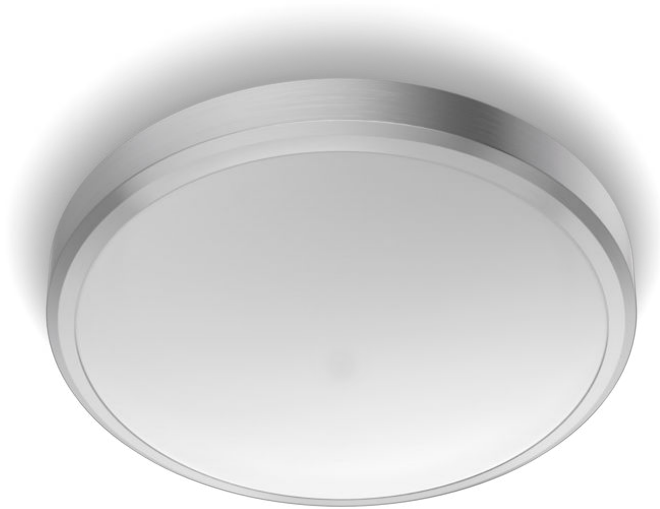

PHILIPS

Stropna svjetiljka
Doris od 17 W

Stropne svjetiljke

2700 K

Nikal

Otporna na vodu

8718699758929

Ugodno LED svjetlo koje je blago za vaše oči

LED rasvjetna tijela Philips daju svjetlost koja je osmišljena tako da bude ugodna za oči.

Jednostavnost doživljaja

- Lako postavljanje

Sigurnost

- Otpornost na vlagu

Vrhunska kvaliteta

- EyeComfort – osvjetljenje koje godi očima
- Jednostavno za čišćenje