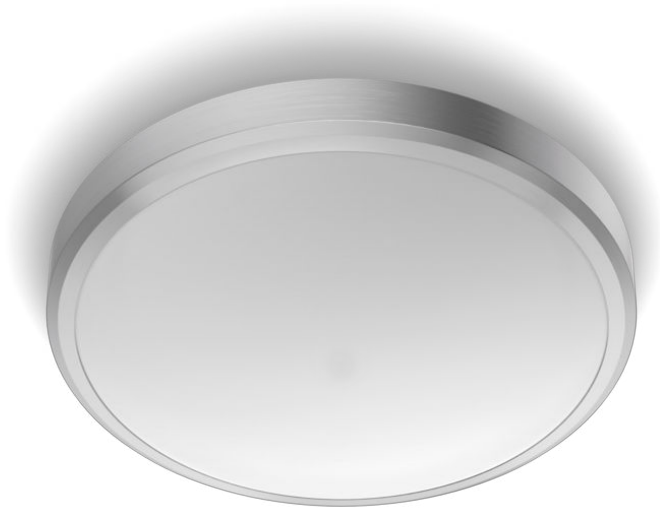

# PHILIPS

Stropna svjetiljka  
Doris od 17 W

Stropne svjetiljke

2700 K

Nikal

Otporna na vodu

8718699758929

## Ugodno LED svjetlo koje je blago za vaše oči

LED rasvjetna tijela Philips daju svjetlost koja je osmišljena tako da bude ugodna za oči.