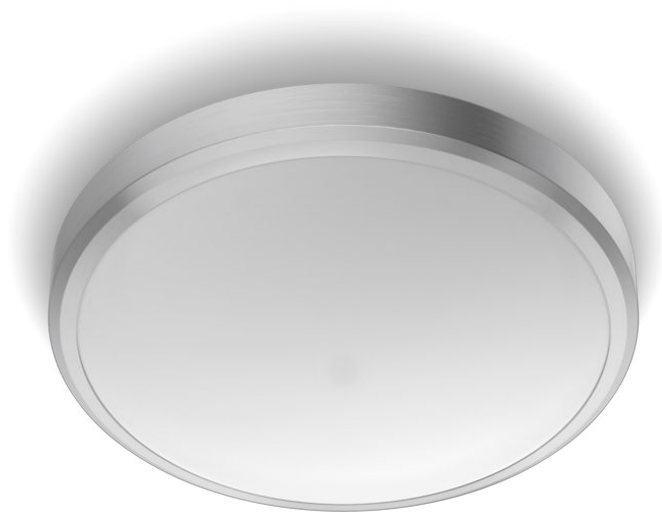

PHILIPS

Stropna svjetiljka
Doris od 17 W

Stropne svjetiljke

2700 K

Nikal

Otporna na vodu

8718699758929

Ugodno LED svjetlo koje je blago za vaše oči

LED rasvjetna tijela Philips daju svjetlost koja je osmišljena tako da bude ugodna za oči.

Jednostavnost doživljaja

- Lako postavljanje

Sigurnost

- Otpornost na vlagu

Vrhunska kvaliteta

- EyeComfort – osvjetljenje koje godi očima
- Jednostavno za čišćenje