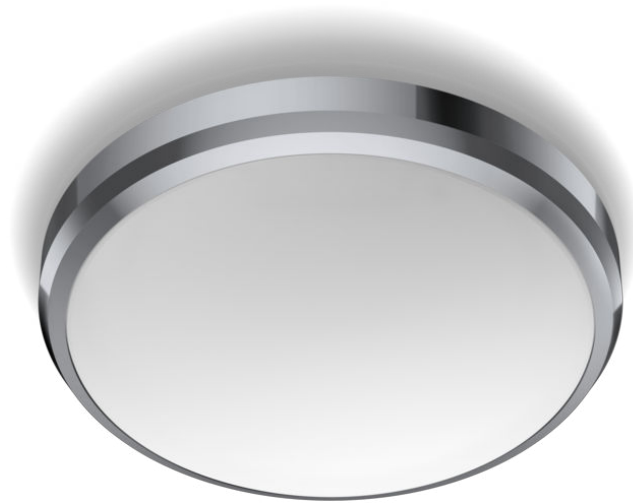

PHILIPS

Stropna svjetiljka
Doris od 6 W

Stropne svjetiljke

2700 K

Kromirana

Otporna na vodu

8718699777197

Ugodno LED svjetlo koje je blago za vaše oči

LED rasvjetna tijela Philips daju svjetlost koja je dizajnirana za ugodu očiju.

Jednostavnost doživljaja

- Lako postavljanje

Sigurnost

- Otpornost na vlagu

Vrhunska kvaliteta

- EyeComfort – osvjetljenje koje godi očima
- Jednostavno za čišćenje

Dug radni vijek, do 15.000 sati

LED tehnologija tvrtke Philips produžuje radni vijek proizvoda do 15.000 sati.

Specifikacije

Značajke žarulje

- Namjena: U zatvorenom

Dizajn i završna obrada

- Boja: Kromirana
- Materijal: Metal, Plastika

Razno

- Posebno dizajnirana za: Kupaonica, Spavaća soba, Dnevna soba, Blagovaonica, Kuhinja, Kućni ured, Garaža
- Stil: Suvremeno
- Vrsta: Stropne svjetiljke
- Ugodno za oči: Da
- Dodatne značajke: Otporno na vodu