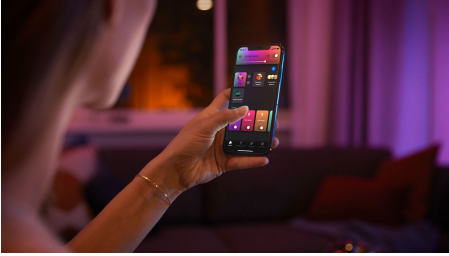

Jednostavna pametna rasvjeta

Zahvaljujući milijunima nijansi bijele i obojene svjetlosti, ova E27 pametna LED žarulja omogućava vam da trenutno stvorite ugođaj. Prikladna je za većinu rasvjetnih tijela i donosi vam pametnu svjetlost bilo gdje u vašem domu.

Jednostavna pametna rasvjeta

- Kontrolirajte do 10 svjetala aplikacijom Bluetooth
- Glasovno upravljanje svjetlima*
- Stvorite personalizirani doživljaj živopisnim pametnim svjetlom
- Stvorite odgovarajući ugođaj pomoću svjetla koje se mijenja od tople do hladne bijele
- Savršeni recepti za rasvjetu za svakodnevne aktivnosti
- Otključajte cijeli paket značajki pametne rasvjete s pomoću rješenja Bridge

Istaknute znač.

Kontrolirajte do 10 svjetala aplikacijom Bluetooth

Uz pomoć aplikacije Hue Bluetooth možete kontrolirati pametna svjetla Hue u jednoj prostoriji svog doma. Dodajte do 10 pametnih svjetala i sve kontrolirajte samo dodiranjem jednoga gumba na mobitelu.

Stvorite personalizirani doživljaj živopisnim pametnim svjetlom

Preobrazite svoj dom s više od 16 milijuna boja i odmah stvorite odgovarajući ugođaj za svaki događaj. Dodiranjem gumba možete postaviti svečano raspoloženje za zabavu, pretvoriti dnevni boravak u kinodvoranu, naglasiti uređenje interijera bojama i još više od toga.