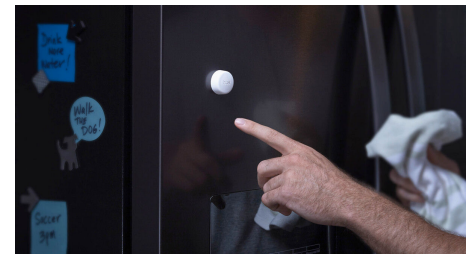

Sinkronizirajte filmove, serije, glazbu i igrice s pametnim svjetlima

Doživite novu razinu zabave sinkronizacijom događaja na ekranu ili ritma glazbe s vašim pametnim svjetlima.* Odaberite kako biste htjeli sinkronizirati svoja svjetla s filmom, glazbom (uključujući i našu integraciju usluge Spotify!), serijom ili igricom, pa pogledajte kako na to reagiraju svjetla u boji u vašem Prostoru za zabavu. *Potreban je sustav Hue Bridge

Upravljanje svjetlima jednim klikom

Jednim klikom možete upravljati svojim pametnim svjetlima bez pametnog telefona. Jednim pritiskom gumba možete uključivati ili isključivati svjetla, a pritiskom i držanjem gumba možete ih prigušiti ili činiti svjetlijima. Već postavljen tako da radi točno ono što vam je potrebno, gumb Philips Hue Smart spreman je za upotrebu kada god vam je potreban.

Fleksibilna i bežična montaža

Zahvaljujući bežičnoj tehnologiji gumb Philips Hue Smart moći ćete postaviti bilo gdje u svojem domu za nekoliko sekundi. Postojeći prekidač za svjetlo zamijenite uključenom montažnom pločicom ili pomoću malog nosača gumb postavite na bilo koju površinu. Ako biste radije da bude prenosiv, nemojte se brinuti: gumb Smart sadrži magnet, što znači da ćete ga moći postaviti na bilo koju magnetsku površinu, kao što je hladnjak.