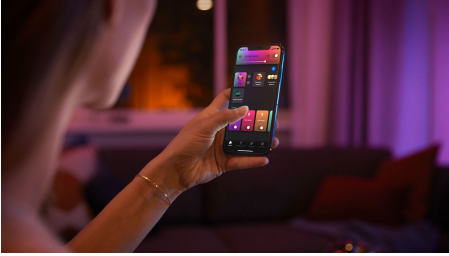

8719514328266

Jednostavna pametna rasvjeta

Upotrijebite tisuću nijansi bijele svjetlosti, od tople do hladne bijele, pomoću ovih pametnih žarulja E27, čija bajonetna grla odgovaraju većini standardnih svjetiljki. Bežično prigušivanje omogućuje vam stvaranje pravog ugođaja u trenu.

Jednostavna pametna rasvjeta

- Kontrolirajte do 10 svjetala aplikacijom Bluetooth
- Glasovno upravljanje svjetlima*
- Stvorite odgovarajući ugođaj pomoću svjetla koje se mijenja od tople do hladne bijele
- Savršeni recepti za rasvjetu za svakodnevne aktivnosti
- Otključajte cijeli paket značajki pametne rasvjete s pomoću rješenja Bridge
- Ugodno, prilagodljivo bijelo svjetlo

Istaknute znač.

Kontrolirajte do 10 svjetala aplikacijom Bluetooth

Uz pomoć aplikacije Hue Bluetooth možete kontrolirati pametna svjetla Hue u jednoj prostoriji svog doma. Dodajte do 10 pametnih svjetala i sve kontrolirajte samo dodiranjem jednoga gumba na mobitelu.