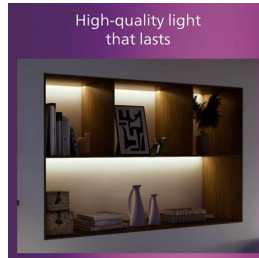

Istaknute znač.

Prikladno za niske stropoveTanak dizajn

Lako postavljanje

Bez gnjavaže prilikom montiranja. Samo ga fiksirajte ili pričvrstite na zid ili strop i uključite i rasvjetno je tijelo spremno za rad.

Ugodno za oči

Svjetlo loše kvalitete može prouzročiti naprezanje očiju. Budući da mnogo vremena provodimo u zatvorenom prostoru, pravilno osvjetljenje doma danas je važnije no ikad. Naši proizvodi ispitani su u strogim uvjetima na titranje, stroboskopski efekt, bljeskanje, renderiranje boja i efekte prigušivanja kako bi se osiguralo da zadovoljavaju zahtjeve standarda EyeComfort. LED žarulje tvrtke Philips ne samo da pružaju ugodnu rasvjetu, već zadržavaju kvalitetu svjetla tijekom čitavog vijeka trajanja, pružajući konstantnu razinu kvalitete, postojanosti i boje osvjetljenja na vremensko razdoblje dulje od deset godina. Prebacite se na svjetlo koje godi vašim očima, bit će vam zahvalne.

Materijal od visokokvalitetnog metala

Izdržljiv i atraktivan metalni materijal za snažnu završnu obradu.

Dug radni vijek, do 25.000 sati

LED tehnologija tvrtke Philips produžuje radni vijek proizvoda do 25.000 sati

Specifikacije

Značajke žarulje

- Namjena: U zatvorenom

Dizajn i završna obrada

- Boja: Crna
- Materijal: Metal, Plastika

Trajnost

- Broj ciklusa uključivanja/isključivanja: 12.500
- Nominalni vijek trajanja: 25.000

Zaštita okoliša

- Odlaganje proizvoda: Odlaganje proizvoda na kraju njegovog (ekonomskog) životnog vijeka izvršite sukladno lokalnim propisima i nemojte ga odložiti s uobičajenim kućanskim otpadom. Pravilno odlaganje proizvoda pridonijet će sprječavanju mogućih negativnih posljedica za okoliš i ljudsko zdravlje.

Dodatna značajka / dodatak u kompletu

- Prilagodljiva glava reflektora: Ne
- Mogućnost prigušivanja uz daljinsku kontrolu: Ne
- Integrirane LED: Da
- Daljinski upravljač u kompletu: Ne