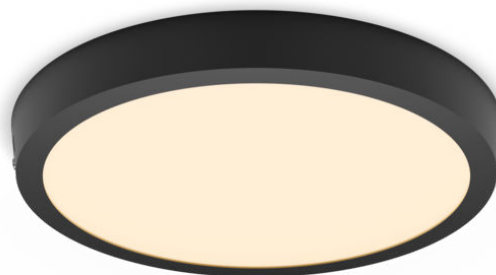

PHILIPS

Stropna svjetiljka
Magneos, 20 W, 286 mm

Stropne svjetiljke

2700 K

Crna

8719514328778

Ugodno LED svjetlo koje je blago za vaše oči

LED stropna svjetiljka Philips Slim pruža opću rasvjetu s prirodnim svjetlosnim efektom. To tanko remek-djelo za niske stropove stvara ugodaj elegancije u svakom kutku doma. Ugodno svjetlo koje je blago za oči.

Jednostavnost doživljaja

- Idealno za prostorije s niskim stropovima, omogućuje neometanu ugradnju i nenametljivo je rasvjetno tijelo.
- Lako postavljanje

Vrhunska kvaliteta

- EyeComfort – osvjetljenje koje godi očima

Materijal i završna obrada

- Materijal od visokokvalitetnog metala

Trajnost

- Dug radni vijek, do 25.000 sati

Istaknute znač.

Prikladno za niske stropove Tanak dizajn

Lako postavljanje

Bez gnjavaže prilikom montiranja. Samo ga fiksirajte ili pričvrstite na zid ili strop i uključite i rasvjetno je tijelo spremno za rad.