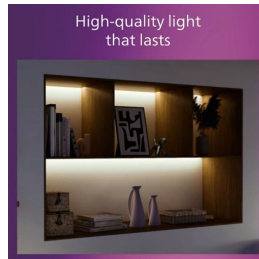

Visokokvalitetni difuzor Meko svjetlo s ravnomjernom distribucijom svjetla

Ovaj visokokvalitetni difuzor ravnomjerno raspršuje meko svjetlo u vašim prostorijama.

Materijal od visokokvalitetnog metala

Izdržljiv i atraktivan metalni materijal za snažnu završnu obradu.