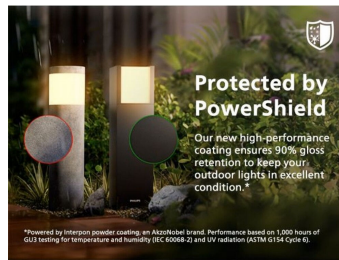

Izdržljiv dizajn

PowerShield zaštita Kako bismo vašu vanjsku rasvjetu održali u izvrsnom stanju, koristimo praškasti premaz visoke kvalitete marke Interpon, koji proizvodi tvrtka AkzoNobel. Izdržljivija od tradicionalnih boja, pruža zaštitu od blijedenja, ogrebotina, udubljenja i hrđe za dugotrajnu ljepotu i učinkovitost.