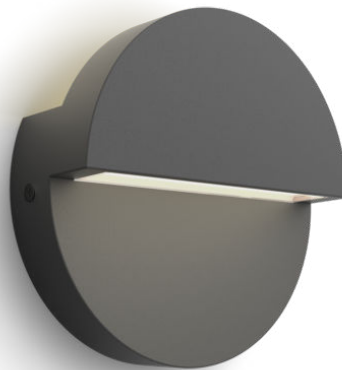

PHILIPS

Zidna svjetiljka Valor
od 4,3 W

Iznimno učinkovito

2700 K

Antracit

Otporna na vodu

8720169351257

Naša energetski najučinkovitija LED svjetla do sada

Dizajnirana za korištenje na otvorenom

- IP44 – otporno na vremenske nepogode

8720169351257

Posebne značajke

- Efekt dvosmjernog svjetla

Vrlo kvalitetno svjetlo

- Topla bijela svjetlost, 2700 K

Istaknute znač.