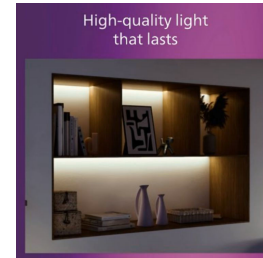

Materijal od visokokvalitetnog metala

Izdržljiv i atraktivan metalni materijal za snažnu završnu obradu.

Specifikacije

Značajke žarulje

- Namjena: U zatvorenom

Dizajn i završna obrada

- Boja: Bijela
- Materijal: Metal

Zaštita okoliša

- Odlaganje proizvoda: Odlaganje proizvoda na kraju njegovog (ekonomskog) životnog vijeka izvršite sukladno lokalnim propisima i nemojte ga odložiti s uobičajenim kućanskim otpadom. Pravilno odlaganje proizvoda pridonijet će sprječavanju mogućih negativnih posljedica za okoliš i ljudsko zdravlje.