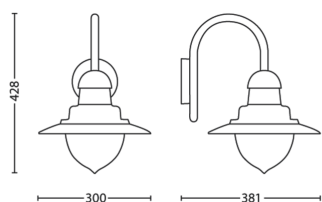

PHILIPS

Raindrop fali lámpa 60 W E27, fényforrás nélkül

myGarden

Fényforrás nélkül

Antracit

Vízálló

01652/52/PN